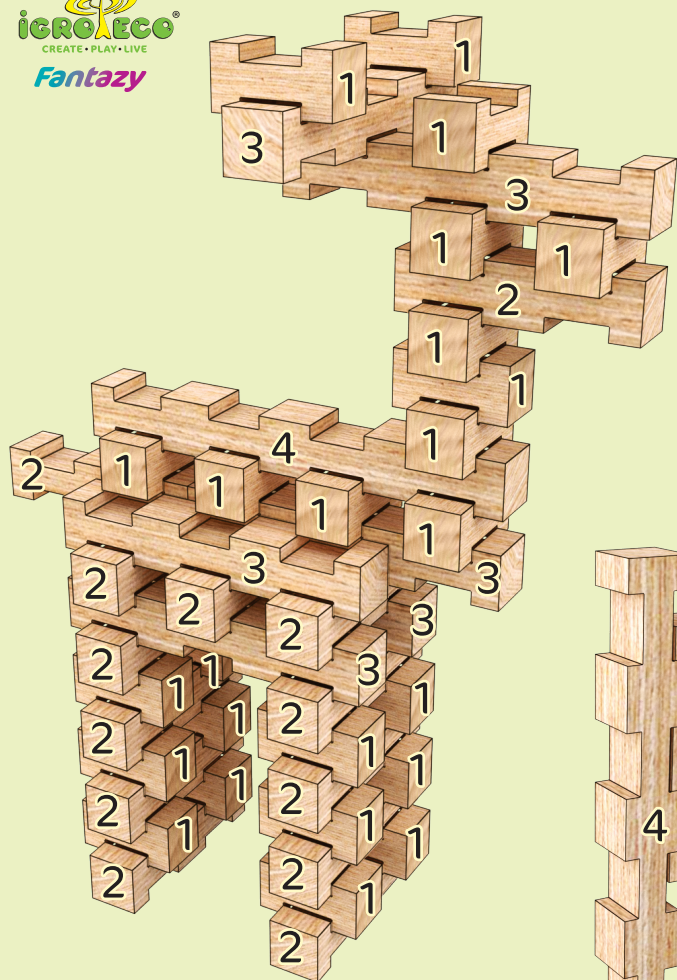

Деталі

Номери деталей допоможуть тобі при складанні конструктора!

Номери деталей Кількість

1 20 шт

2 20 шт

3 10 шт

4 10 шт

60
деталей

Спробуй скласти оригінальну «мозаїку» на рівній твердій поверхні, скріплюючи деталі як пазл!

igroteco®
CREATE • PLAY • LIVE
Fantasy

4-12

Інструкція

Фантазія

Привіт, дорогий друже!

Тебе вітаю Я – твій вірний путівник у світ неймовірних пригод, наповнених гуртовими тваринами, неповторними пейзажами та величними спорудами.

Отже, знайомся – перед тобою дерев'яний, виготовлений зі справжнього дуба, конструктор. Це універсальний набір деталей конструктора від ТМ «Ігroteко». Саме цей конструктор стане твоїм улюбленим матеріалом, щоб створити свою історію, втілювати свої найсміливіші ФАНТАЗІЇ.

м. Львів, 79031
вул. Стрийська, 148
+38 (097) 754-11-45
info@igroteco.com.ua

igroteco.com.ua

Об'ємні 3D фігури

складай, починаючи з найнижчого рівня:

За допомогою деталей
ти можеш також
вивчати літери, цифри
та геометричні фігури!