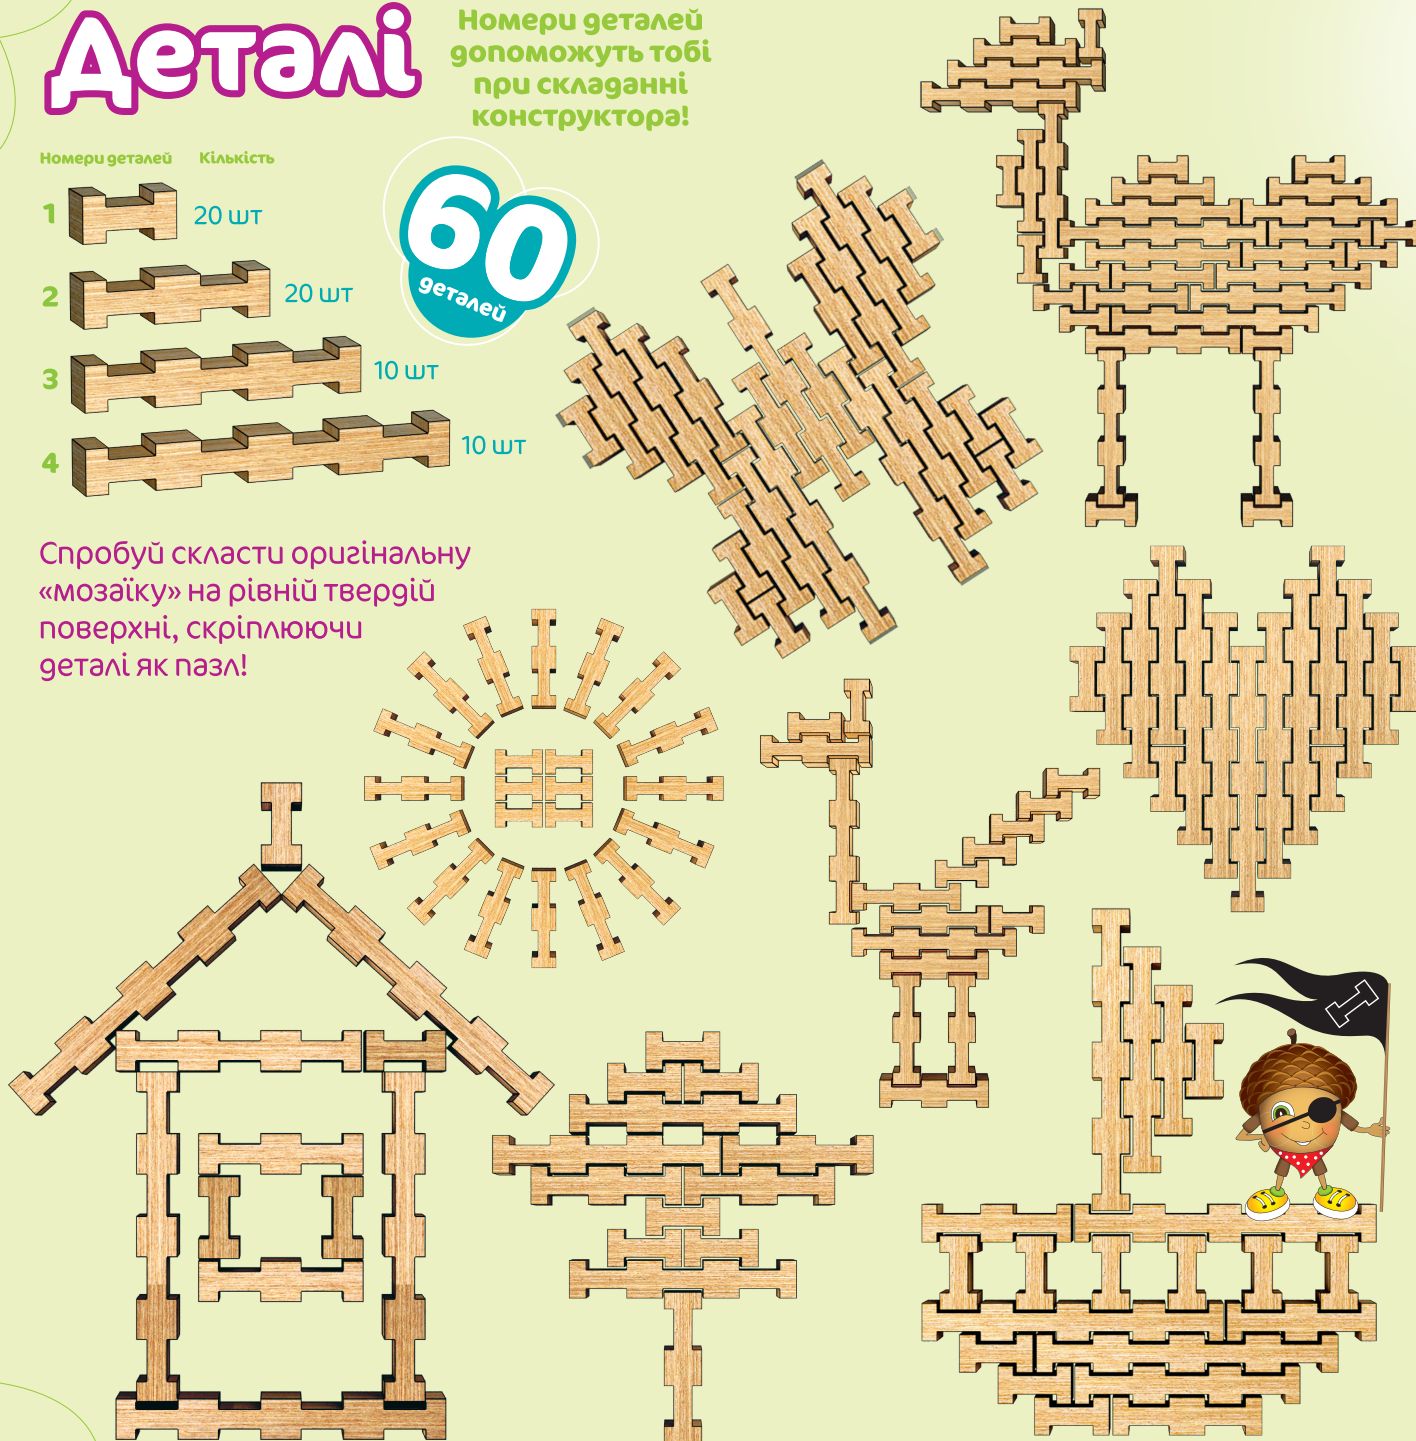

Деталі

Номери деталей допоможуть тобі при складанні конструктора!

Номери деталей Кількість

1 20 шт

2 20 шт

3 10 шт

4 10 шт

60
деталей

Спробуй скласти оригінальну «мозаїку» на рівній твердій поверхні, скріплюючи деталі як пазл!

igroteco®
CREATE • PLAY • LIVE
Fantasy

4-12

Інструкція

Фантазія

Привіт, дорогий друже!

Тебе вітаю Я – твій вірний путівник у світ неймовірних пригод, наповнених гуртовими тваринами, неповторними пейзажами та величними спорудами.

Отже, знайомся – перед тобою дерев'яний, виготовлений зі справжнього дуба, конструктор. Це універсальний набір деталей конструктора від ТМ «Ігroteко». Саме цей конструктор стане твоїм улюбленим матеріалом, щоб створити свою історію, втілювати свої найсміливіші ФАНТАЗІЇ.