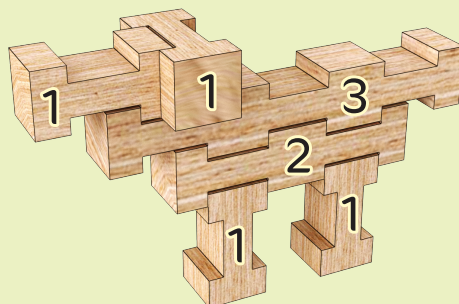

Спробуй скласти оригінальну «мозаїку» на рівній твердій поверхні, скріплюючи деталі як пазл!

igroteco®
CREATE • PLAY • LIVE
Fantasy

4-12

Інструкція

Фантазія

Привіт, дорогий друже!

Тебе вітаю Я – твій вірний путівник у світ неймовірних пригод, наповнених гуртовими тваринами, неповторними пейзажами та величними спорудами.

Отже, знайомся – перед тобою дерев'яний, виготовлений зі справжнього дуба, конструктор. Це універсальний набір деталей конструктора від ТМ «Ігroteко». Саме цей конструктор стане твоїм улюбленим матеріалом, щоб створити свою історію, втілювати свої найсміливіші ФАНТАЗІЇ.

м. Львів, 79031
вул. Стрийська, 148
+38 (097) 754-11-45
info@igroteco.com.ua

igroteco.com.ua

Об'ємні 3D фігури

складай, починаючи з найнижчого рівня:

За допомогою деталей
ти можеш також
вивчати літери, цифри
та геометричні фігури!