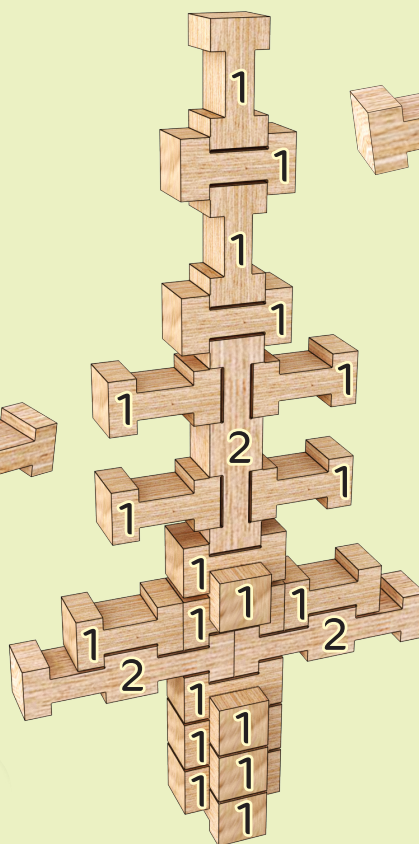

Більше моделей
на нашому сайті: igroteco.com.ua/en