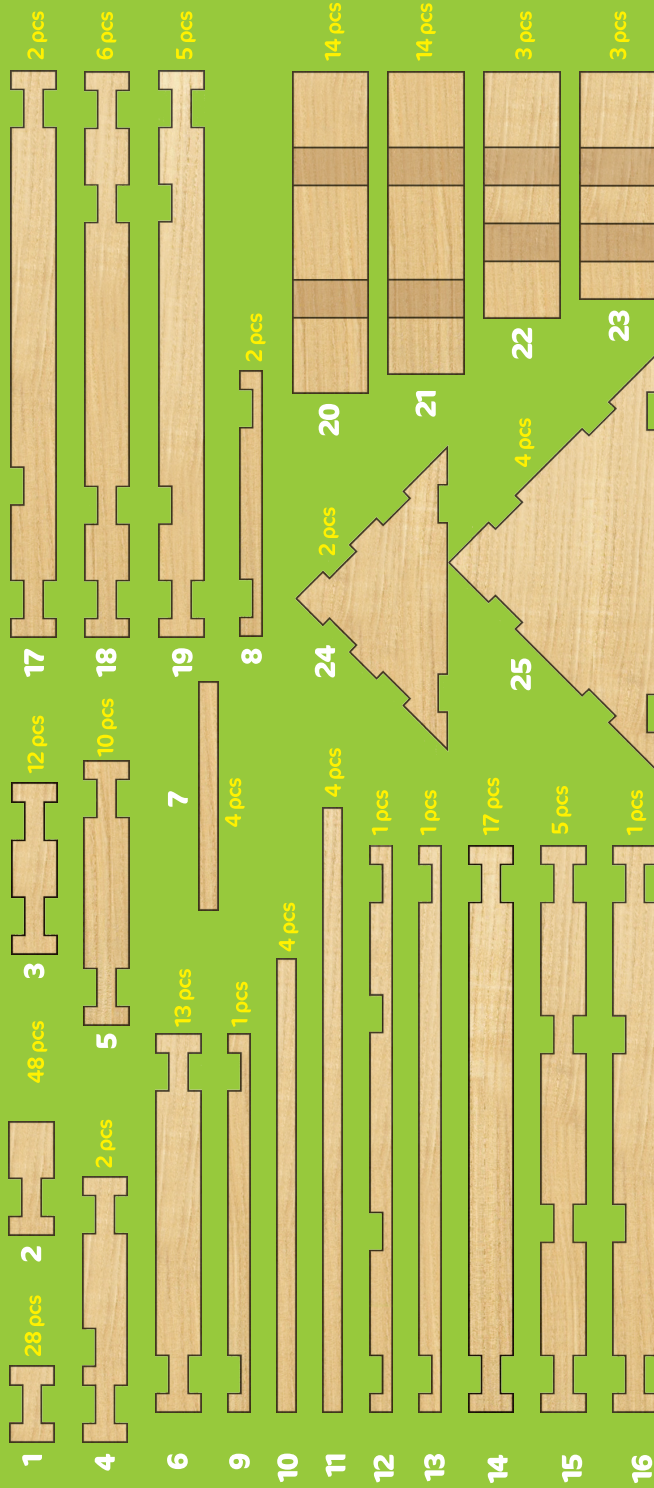

## 206 parts

Parts numbers  
will help you in  
assembling!

Номери деталей  
допоможуть тобі  
при складанні  
конструктора!

Put required parts lock-to-lock  
level by level starting with the base!  
Вкладай потрібні деталі  
замок-в-замок рівень за рівнем,  
починаючи з фундаменту!

Moisturize parts  
before assembling to  
ensure good adhesion!  
Щоб кріплення пазів  
були міцнішими,  
зволож деталі водою!

Parts numbers  
Номери деталей

Quantity  
Кількість

# model #1

**igroTECO**  
CREATE • PLAY • LIVE  
**Cottage**

stage 1

3

2

3

Rotate your house like we do to understand how to assemble it on the other hand  
 Розвертай свій будиночок, як показано на малюнку, щоб зрозуміти як він складається з іншого боку