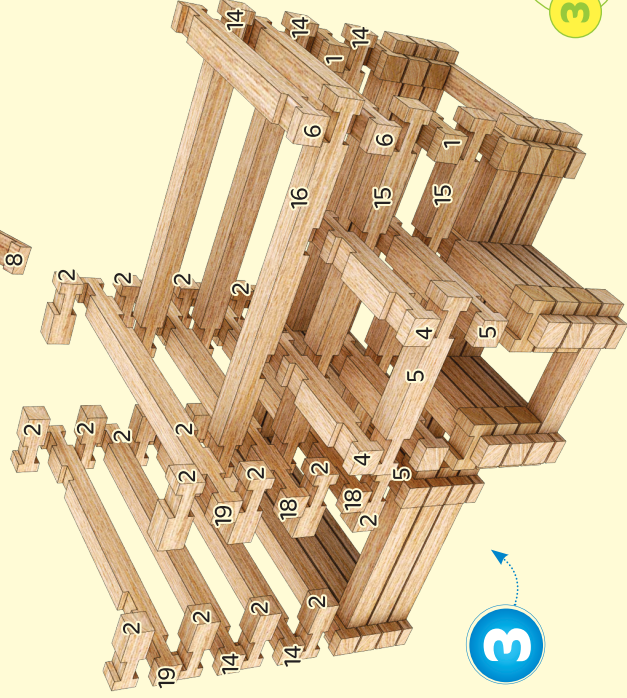

## 206 parts

Parts numbers  
will help you in  
assembling!

Номери деталей  
допоможуть тобі  
при складанні  
конструктора!

Put required parts lock-to-lock  
level by level starting with the base!  
Вкладай потрібні деталі  
замок-в-замок рівень за рівнем,  
починаючи з фундаменту!

Moisturize parts  
before assembling to  
ensure good adhesion!  
Щоб кріплення пазів  
були міцнішими,  
зволож деталі водою!

Parts numbers  
Номери деталей

Quantity  
Кількість

# model #1

**igroTECO**  
CREATE • PLAY • LIVE  
**Cottage**

stage 1

3

2

3

Rotate your house like we do to understand how to assemble it on the other hand  
 Розвертай свій будиночок, як показано на малюнку, щоб зрозуміти як він складається з іншого боку