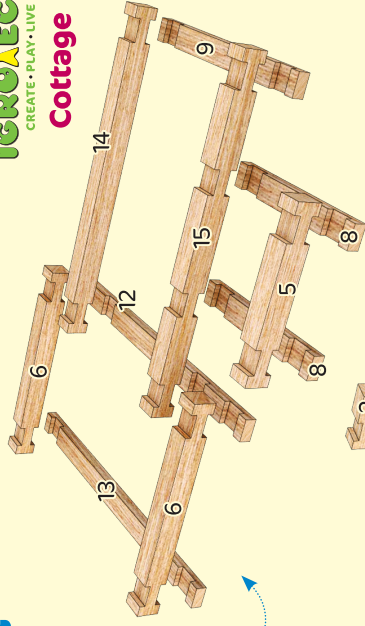

## 206 parts

Parts numbers  
will help you in  
assembling!

Номери деталей  
допоможуть тобі  
при складанні  
конструктора!

Put required parts lock-to-lock  
level by level starting with the base!  
Вкладай потрібні деталі  
замок-в-замок рівень за рівнем,  
починаючи з фундаменту!

Moisturize parts  
before assembling to  
ensure good adhesion!  
Щоб кріплення пазів  
були міцнішими,  
зволож деталі водою!

Parts numbers  
Номери деталей

Quantity  
Кількість

# model #1

**igroTECO**  
CREATE • PLAY • LIVE  
**Cottage**

stage 1

3

2

3

Rotate your house like we do to understand how to assemble it on the other hand  
 Розвертай свій будиночок, як показано на малюнку, щоб зрозуміти як він складається з іншого боку

**5**

**6**

**4**