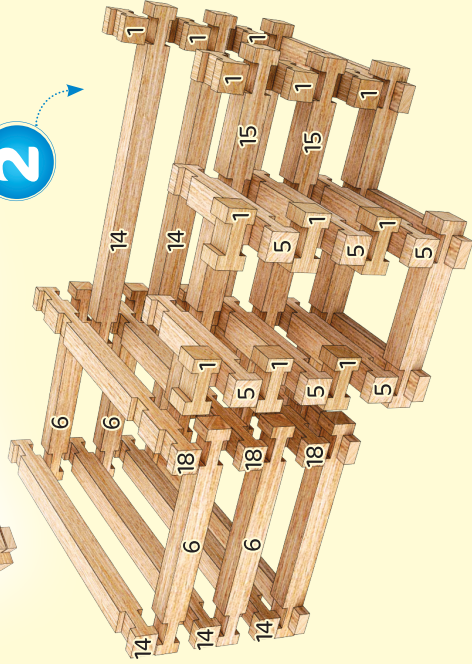

## 206 parts

Parts numbers  
will help you in  
assembling!

Номери деталей  
допоможуть тобі  
при складанні  
конструктора!

Put required parts lock-to-lock  
level by level starting with the base!  
Вкладай потрібні деталі  
замок-в-замок рівень за рівнем,  
починаючи з фундаменту!

# model #1

**igroTECO**  
CREATE • PLAY • LIVE  
**Cottage**

stage 1

3

2

3

Rotate your house like we do to understand how to assemble it on the other hand  
 Розвертай свій будиночок, як показано на малюнку, щоб зрозуміти як він складається з іншого боку

**5**

**6**

**4**