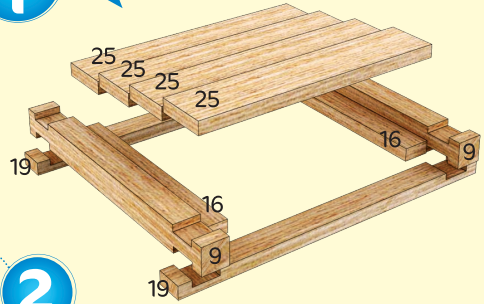

Country House
Заміський будинок

Parts Деталі

146
parts

Parts numbers
will help you in
assembling!

Номери деталей
допоможуть тобі при
складанні конструктора!

Parts numbers
Номери деталей

Quantity
Кількість

Put required parts
lock-to-lock level by level
starting with the base!

Вкладай потрібні деталі
замок-в-замок рівень
за рівнем, починаючи
з фундаменту!

Moisturize parts before
assembling to ensure good
adhesion!

Щоб кріплення пазів
були міцнішими, зволож
деталі водою!

model #1

IGROTECO
CREATE • PLAY • LIVE

**Country
House**

stage
1

2

3

4

3

model #2