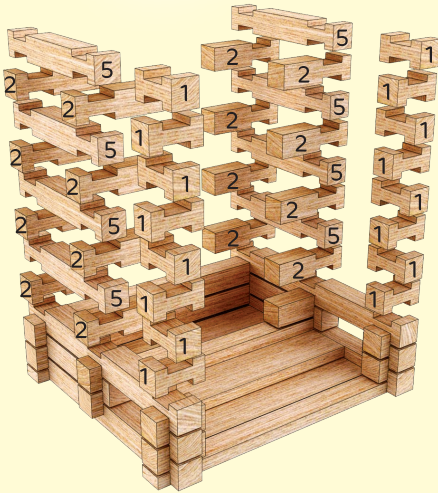

2

5

model #4

stage
1

3

2

4

5

7

ADD NEW
Universal
series

Get more
opportunities
with
**Fantasy
120!**

м. Львів, 79031
вул. Стрийська, 148

IGROTECO Ltd. 148 Stryjska str,
Lviv, 79031, Ukraine

тел./tel. +38(032) 263-73-76, +38(097) 754-11 45