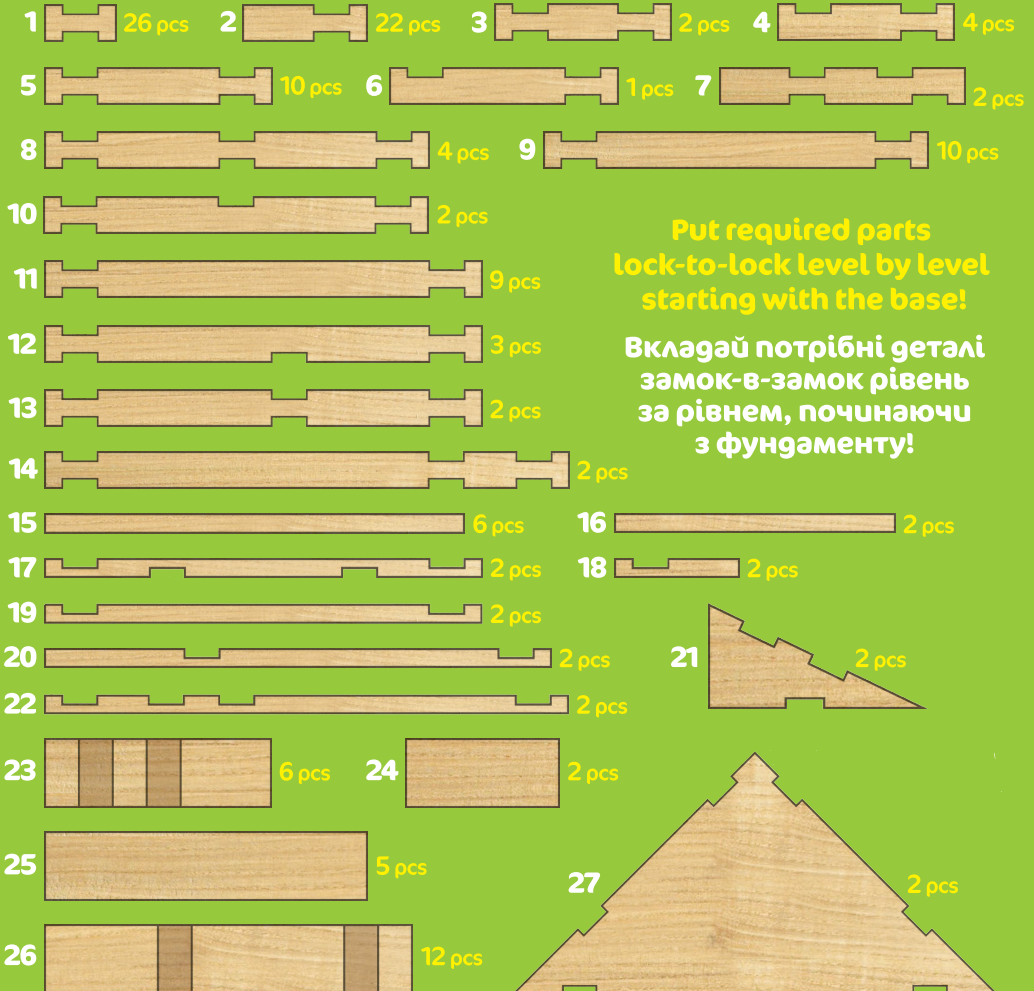

Country House
Заміський будинок

Parts Деталі

146
parts

Parts numbers
will help you in
assembling!

Номери деталей
допоможуть тобі при
складанні конструктора!

Parts numbers
Номери деталей

Quantity
Кількість

Put required parts
lock-to-lock level by level
starting with the base!

Вкладай потрібні деталі
замок-в-замок рівень
за рівнем, починаючи
з фундаменту!

Moisturize parts before
assembling to ensure good
adhesion!

Щоб кріплення пазів
були міцнішими, зволож
деталі водою!

model #1