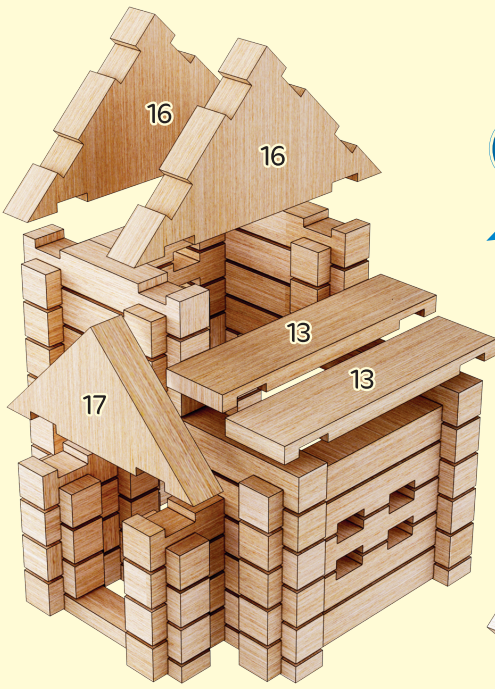

4

5

3

6

7

8

9

4

10

11

12

13

5

14

15

16

17

18

19

Universal series

Get more
opportunities
with
**Fantasy
120!**

м. Львів, 79031
вул. Стрийська, 148

IGROTECO Ltd. 148 Stryjska str,
Lviv, 79031, Ukraine

Тел./tel. +38(032) 263-73-76, +38(097) 754-11 45