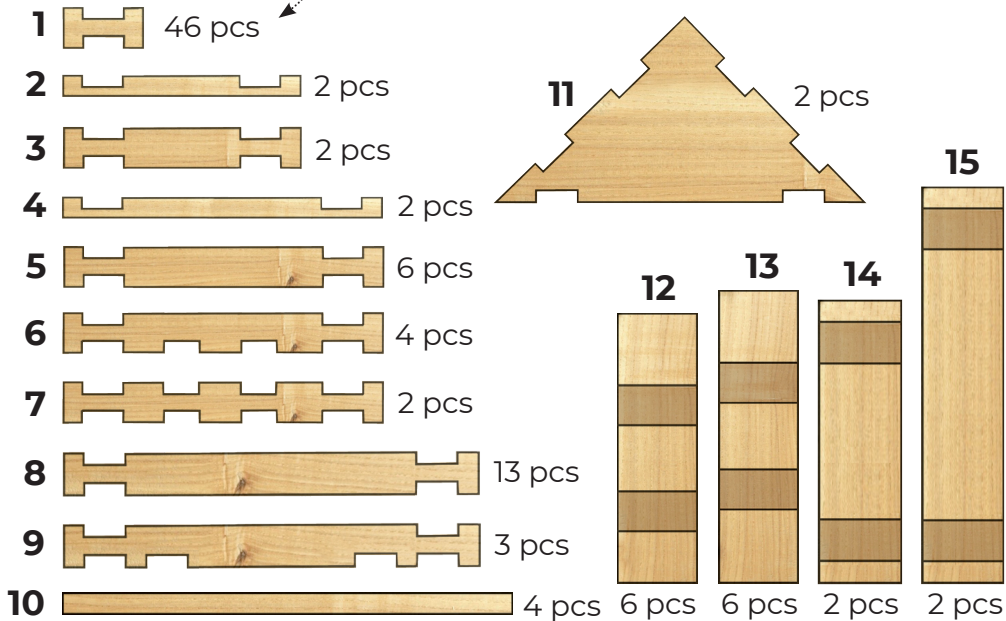

102
pcs / gem

Parts Деталі

Parts numbers will help
you in assembling.

Номери деталей
допоможуть тобі
при складанні
конструктора.

Parts numbers
Номери деталей

Quantity
Кількість

Moisturize parts with
water using spray if you
need tighter locking.

Зволож деталі водою (за
допомогою пульверизатора),
якщо потребуєш міцнішого
кріплення.

You can glue and paint your toy.

Ти можеш склеїти та
розмалювати свою іграшку.